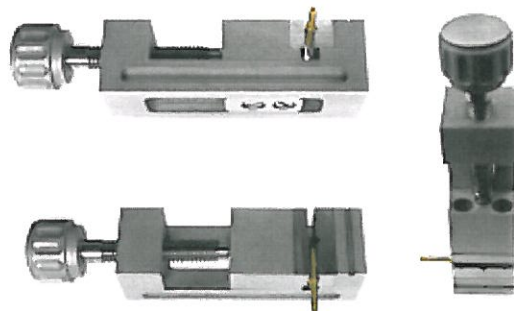

L x H x P : 15 x 15 x 80 mm

Offre spéciale

Valable jusqu'au 30 mars 2012

€ ~~99.-~~

79.-

- » Facilite la fixation des pièces pour leur mesure optique ou mécanique.
- » Idéal pour la mesure des pièces de décolletage.

» Conception perpendiculaire, utilisable sur toutes les faces.

» Multiples possibilités de tenir la pièce.

» Serrage conçu pour différents diamètres de pièce.