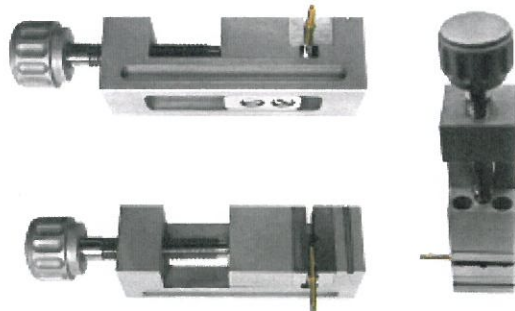

L x H x P : 15 x 15 x 80 mm

Offre spéciale

valable jusqu'au 31 mars 2011

€ ~~99.-~~

79.-

- » Facilite la fixation des pièces pour leur mesure optique ou mécanique.
- » Idéal pour la mesure des pièces de décolletage.

- » Conception perpendiculaire, utilisable sur toutes les faces.

- » Multiples possibilités de tenir la pièce.

- » Serrage conçu pour différents diamètres de pièce.